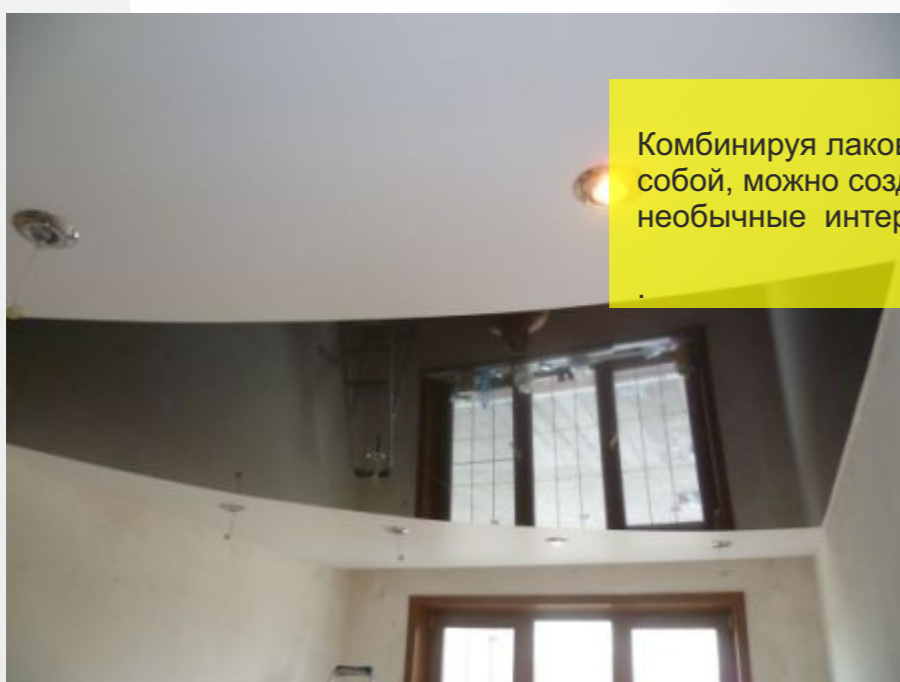

Комбинируя лаковые фактуры между собой, можно создать яркие и необычные интерьеры.

premium collection

premium collection

462	866	223	476
420	404	478	490
753	436	424	406
402	442	444	466
412	416	474	215
408	410		

Информацию о доступной ширине пленки можно получить у менеджеров компании

ЛАКОВЫЕ ФАКТУРЫ