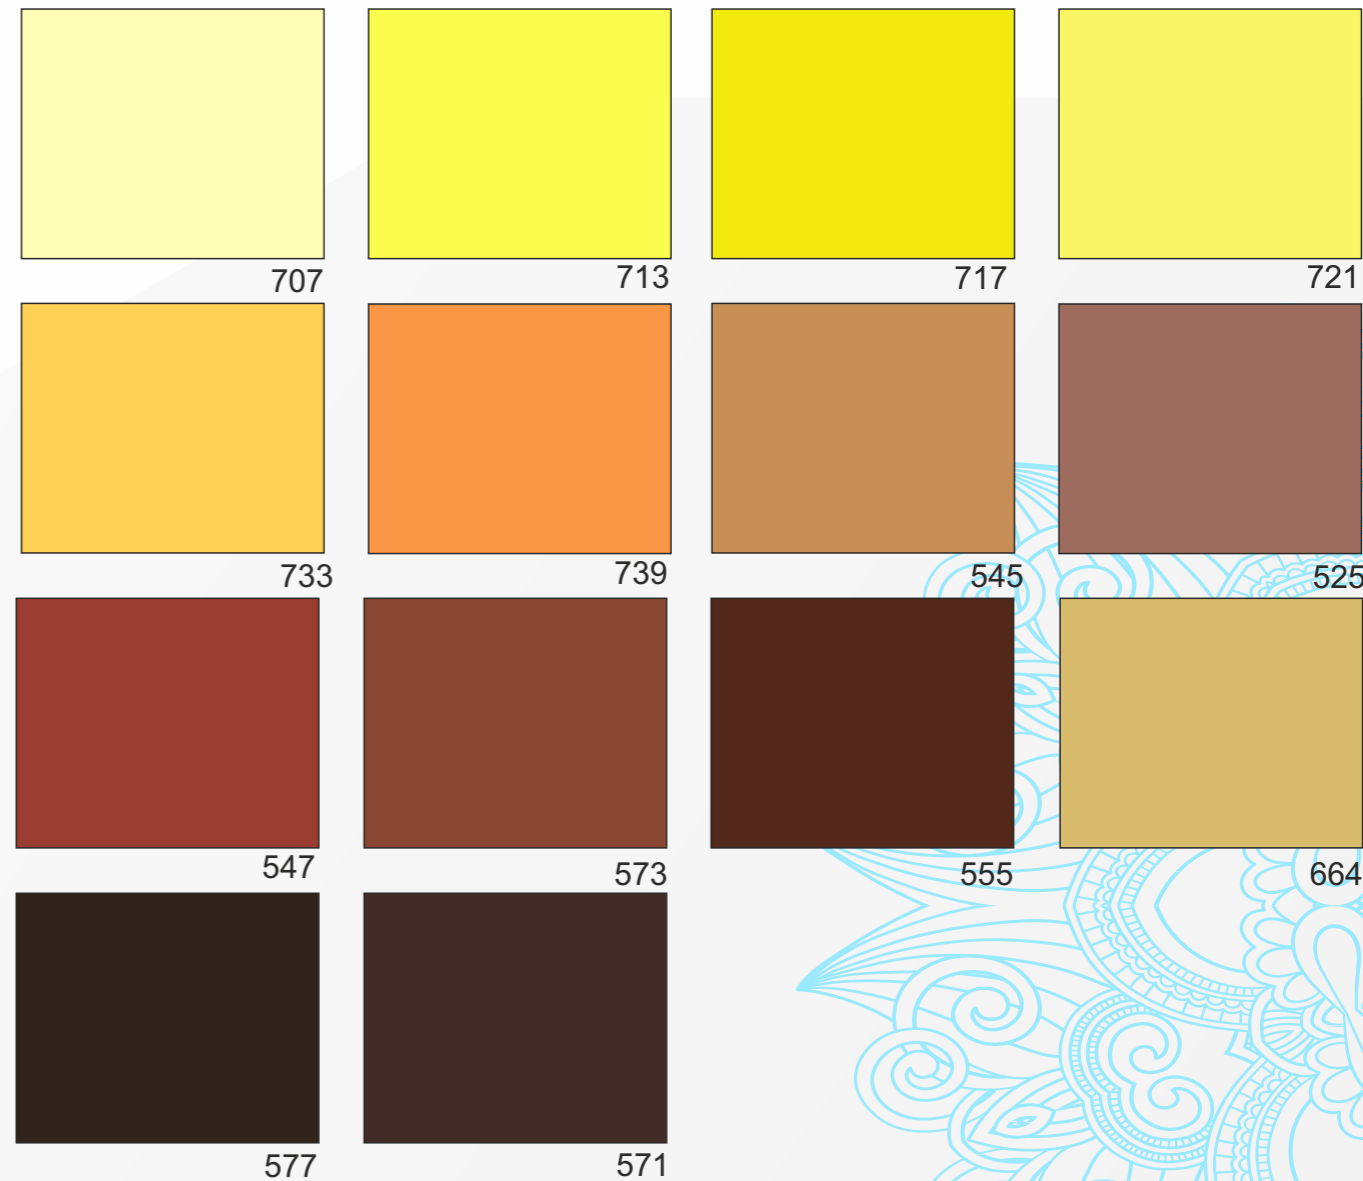

premium collection

premium collection

Информацию о доступной ширине пленки можно получить у менеджеров компании

**ЛАКОВЫЕ ФАКТУРЫ**

## Как долго прослужит натяжной потолок?

Натяжной потолок не деформируется со временем, не выгорает и не изменяет свой цвет. Срок службы натяжного потолка от компании «АБИТЕЛ» составляет не менее 10 лет.

Теплые солнечные оттенки добавляют помещению света.  
Темные шоколадные цвета внесут нотку благородства и изыска.

premium collection

premium collection

Информацию о доступной ширине пленки можно получить у менеджеров компании

**ЛАКОВЫЕ ФАКТУРЫ**

ST 904

ST 905

ST 906

premium collection

premium collection

ST 81

ST 901