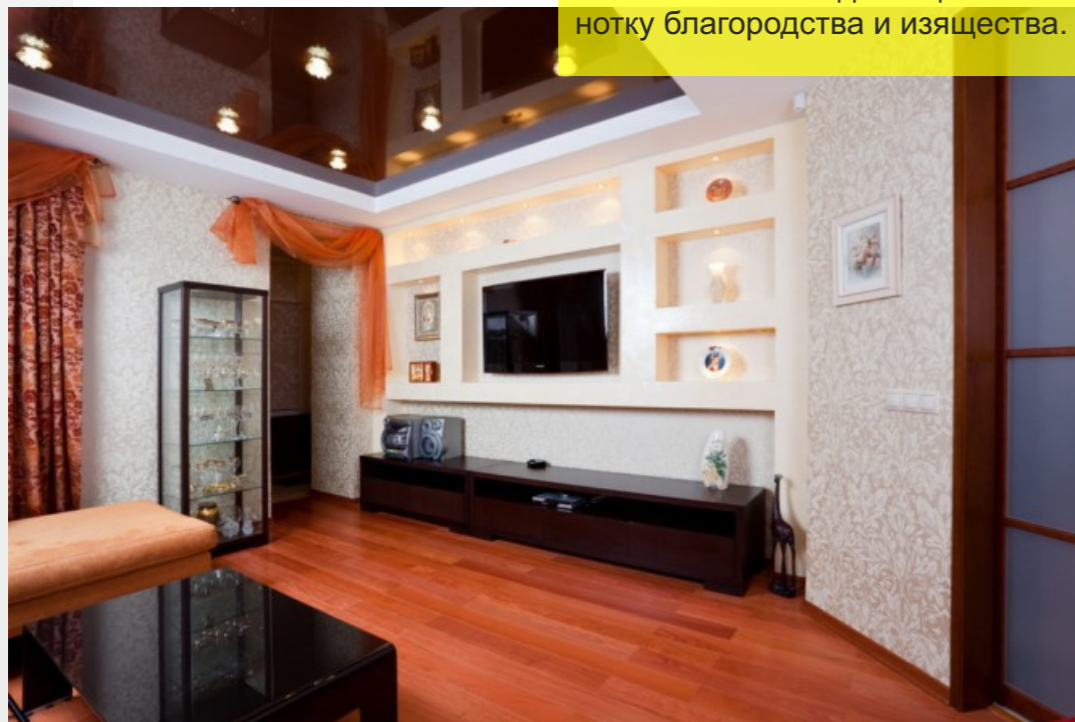

Как долго прослужит натяжной потолок?

Натяжной потолок не деформируется со временем, не выгорает и не изменяет свой цвет. Срок службы натяжного потолка от компании «АБИТЕЛ» составляет не менее 10 лет.

Теплые солнечные оттенки добавляют помещению света.
Темные шоколадные цвета внесут нотку благородства и изыска.

premium collection

premium collection

Информацию о доступной ширине пленки можно получить у менеджеров компании

ЛАКОВЫЕ ФАКТУРЫ